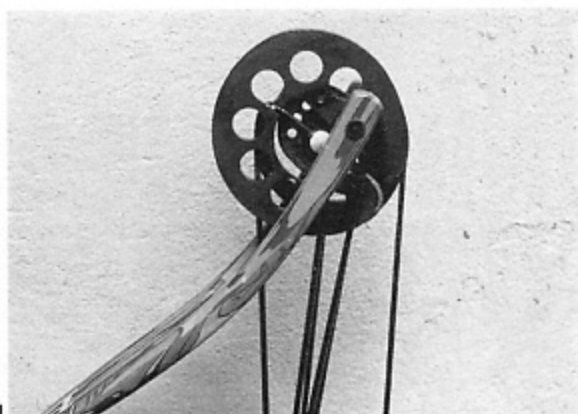

La corda è inserita direttamente negli eccentrici, le «ancorine» non si sa più cosa sono. Il Fast Flight garantisce le conosciute altissime prestazioni e ottimi rendimenti.

Let-off pronto uso

Sono quattro i pollici in cui il nastro può essere regolato, veramente in maniera semplice ed economica con un banale riposizionamento del modulo apposito con la chiavetta a brugola in dotazione.

Il let-off è regolabile in modo semplice anch'esso dal 50 al 65%, senza

Diagramma di trazione

	Pollici	Libbre
	45%	60%
	9	0
	10	11.1
	11	20.5
	12	29.8
	13	28.8
	14	43.7
	15	48.8
	16	54.3
	17	57.9
	18	59.3
	19	59.3
	20	59.98
	21	59.98
	22	58.7
	23	55.5
	24	53.3
	25	51.0
	26	48.8
	27	46.6
	28	43.3
	29	39.9
	30	36.5
	31	40.1

- 1) Le avveniristiche camme «Ballistic»
- 2) La grip
- 3) Vista del limb e del sistema a cavi
- 4) Il torque synchronizer

«synchronizer». Il nostro modello è stato verificato a 60 libbre (il carico è regolabile in un intervallo di 20 libbre) con un let-off del 50% e del 65%. Le due prove di trazione hanno denotato un comportamento ammirevole in merito alla progressività ed alla linearità di incrementi di carico; le prove di velocità hanno dimostrato la sua tremenda efficacia con un incredibile rendimento percentuale (90%).

Largo picco Valle stretta

Il suo generoso largo picco va da 17 a 23 pollici di allungo AMO; la sua valle è molto stretta e definita, vantaggio non indifferente per i tiratori con rilascio meccanico. Il rendimento «Standard» è stato ottenuto con un'asta XX75 2117 da 540 grani: 86% con let-off al 65%, e 90% al 50%. Un rendimento veramente notevole, viste le velocità di uscita di 236 e 235 m/sec con questa asta pesante.