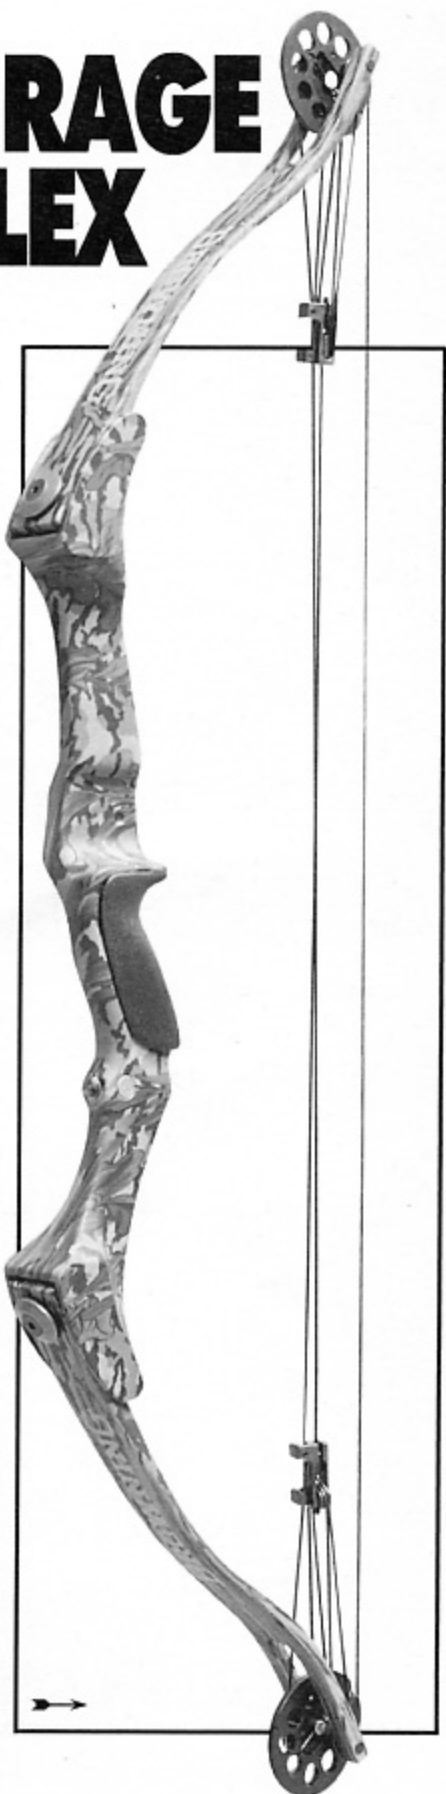

La corda è inserita direttamente negli eccentrici, le «ancorine» non si sa più cosa sono. Il Fast Flight garantisce le conosciute altissime prestazioni e ottimi rendimenti.

Let-off pronto uso

Sono quattro i pollici in cui il nastro può essere regolato, veramente in maniera semplice ed economica con un banale riposizionamento del modulo apposito con la chiavetta a brugola in dotazione.

Il let-off è regolabile in modo semplice anch'esso dal 50 al 65%, senza

Diagramma di trazione

	Pollici	Libbre
	45%	60%
	9	0
	10	11.1
	11	20.5
	12	29.8
	13	28.8
	14	43.7
	15	48.8
	16	54.3
	17	57.9
	18	59.3
	19	59.3
	20	59.98
	21	59.98
	22	58.7
	23	55.5
	24	53.3
	25	51.0
	26	48.8
	27	46.6
	28	43.3
	29	39.9
	30	36.5
	31	40.1

- 1) Le avveniristiche camme «Ballistic»
- 2) La grip
- 3) Vista del limb e del sistema a cavi
- 4) Il torque synchronizer

«synchronizer». Il nostro modello è stato verificato a 60 libbre (il carico è regolabile in un intervallo di 20 libbre) con un let-off del 50% e del 65%. Le due prove di trazione hanno denotato un comportamento ammirevole in merito alla progressività ed alla linearità di incrementi di carico; le prove di velocità hanno dimostrato la sua tremenda efficacia con un incredibile rendimento percentuale (90%).

Largo picco Valle stretta

Il suo generoso largo picco va da 17 a 23 pollici di allungo AMO; la sua valle è molto stretta e definita, vantaggio non indifferente per i tiratori con rilascio meccanico. Il rendimento «Standard» è stato ottenuto con un'asta XX75 2117 da 540 grani: 86% con let-off al 65%, e 90% al 50%. Un rendimento veramente notevole, viste le velocità di uscita di 236 e 235 m/sec con questa asta pesante.