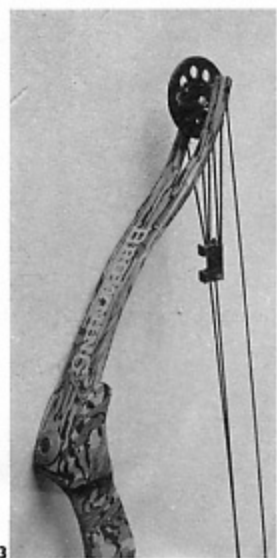

- 1) Le avveniristiche camme «Ballistic»
- 2) La grip
- 3) Vista del limb e del sistema a cavi
- 4) Il torque synchronizer

«synchronizer». Il nostro modello è stato verificato a 60 libbre (il carico è regolabile in un intervallo di 20 libbre) con un let-off del 50% e del 65%. Le due prove di trazione hanno denotato un comportamento ammirevole in merito alla progressività ed alla linearità di incrementi di carico; le prove di velocità hanno dimostrato la sua tremenda efficacia con un incredibile rendimento percentuale (90%).

Largo picco Valle stretta

Il suo generoso largo picco va da 17 a 23 pollici di allungo AMO; la sua valle è molto stretta e definita, vantaggio non indifferente per i tiratori con rilascio meccanico. Il rendimento «Standard» è stato ottenuto con un'asta XX75 2117 da 540 grani: 86% con let-off al 65%, e 90% al 50%. Un rendimento veramente notevole, viste le velocità di uscita di 236 e 235 m/sec con questa asta pesante.

Un arco per tutte le esigenze

Il limitato ingombro, la velocità ed il rendimento rendono quest'arco estremamente versatile per l'uso venatorio e per il tiro da caccia.

Il modello più testato presenta una bellissima colorazione Mossy Oak Green Leaf Camo; i suoi fratelli Forest Shadow Camo e 3D con ben 26 strati di vernice ne completano la gamma.

ARCO

bisogno di smontare l'arco. È uno degli archi più compatti e «minacciosi» presenti sul mercato. La sua linea accattivante, molto «Hunter», ne fa un vero gioiello da caccia.

Torsioni eliminate

I flettenti ricurvi, in Fiberglass e Grafite laminati, sono prevenuti verso le torsioni negative grazie al sistema «axle