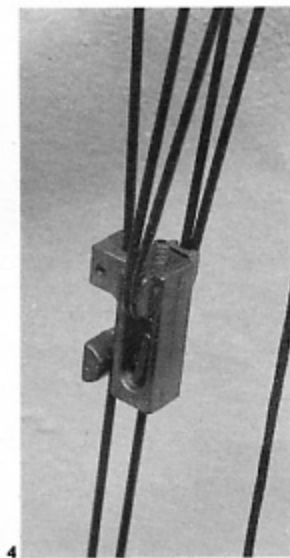

La corda è inserita direttamente negli eccentrici, le «ancorine» non si sa più cosa sono. Il Fast Flight garantisce le conosciute altissime prestazioni e ottimi rendimenti.

Let-off pronto uso

Sono quattro i pollici in cui il nastro può essere regolato, veramente in maniera semplice ed economica con un banale riposizionamento del modulo apposito con la chiavetta a brugola in dotazione.

- 1) Le avveniristiche camme «Ballistic»
- 2) La grip
- 3) Vista del limb e del sistema a cavi
- 4) Il torque synchronizer

«synchronizer». Il nostro modello è stato verificato a 60 libbre (il carico è regolabile in un intervallo di 20 libbre) con un let-off del 50% e del 65%. Le due prove di trazione hanno denotato un comportamento ammirevole in merito alla progressività ed alla linearità di incrementi di carico; le prove di velocità hanno dimostrato la sua tremenda efficacia con un incredibile rendimento percentuale (90%).

Largo picco Valle stretta

Il suo generoso largo picco va da 17 a 23 pollici di allungo AMO; la sua valle è molto stretta e definita, vantaggio non indifferente per i tiratori con rilascio meccanico. Il rendimento «Standard» è stato ottenuto con un'asta XX75 2117 da 540 grani: 86% con let-off al 65%, e 90% al 50%. Un rendimento veramente notevole, viste le velocità di uscita di 236 e 235 m/sec con questa asta pesante.

ARCO

bisogno di smontare l'arco. È uno degli archi più compatti e «minacciosi» presenti sul mercato. La sua linea accattivante, molto «Hunter», ne fa un vero gioiello da caccia.

Torsioni eliminate

I flettenti ricurvi, in Fiberglass e Grafite laminati, sono prevenuti verso le torsioni negative grazie al sistema «axle