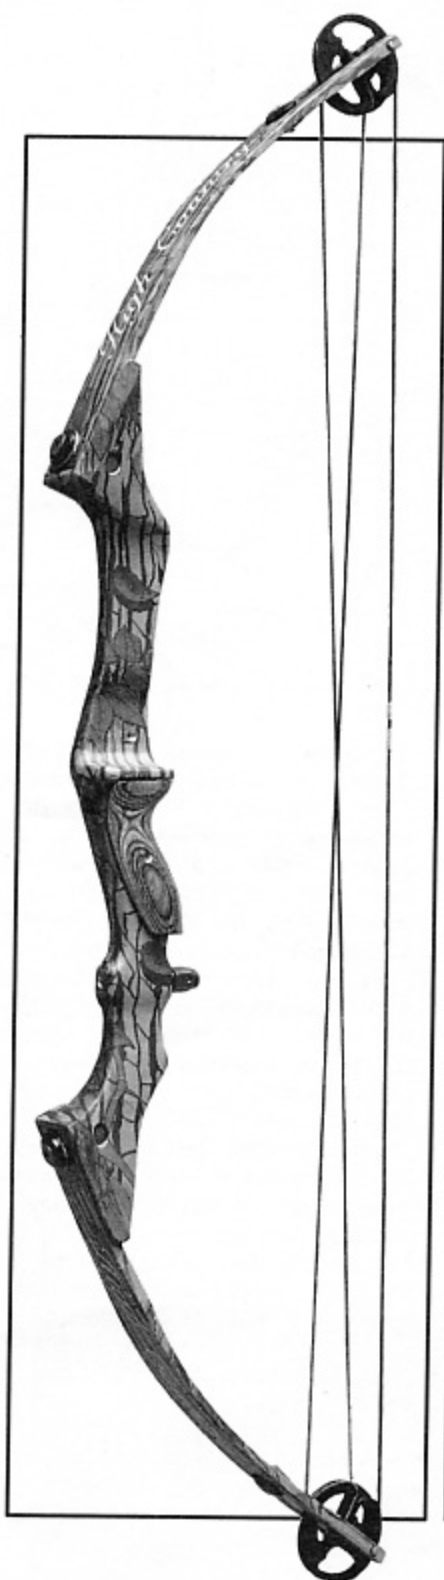

Tabella di trazione
60 lb carico di picco

Pollici (all. netto)	Libbre
6,5	0
7	4,8
8	16,7
9	27,0
10	34,5
11	46,0
12	52,0
13	57,0
14	57,9
15	59,8
16	59,8
17	59,8
18	60,0
19	60,1
20	60,2
21	59,7
22	59,0
23	58,1
24	54,8
25	48,0
26	44,0
27	38,3
28	29,2
29	19,7
30	23,0

Velocità 215 fps
test A.M.O.
asta XX75 2117
540 gr.