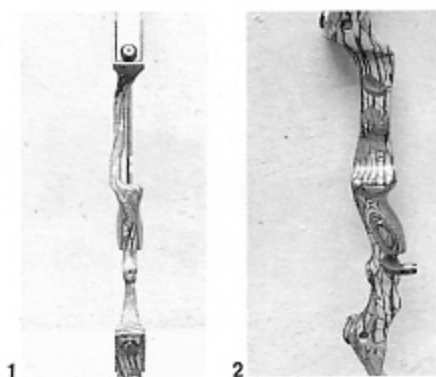

Tabella di trazione
60 lb carico di picco

Pollici (all. netto)	Libbre
6,5	0
7	4,8
8	16,7
9	27,0
10	34,5
11	46,0
12	52,0
13	57,0
14	57,9
15	59,8
16	59,8
17	59,8
18	60,0
19	60,1
20	60,2
21	59,7
22	59,0
23	58,1
24	54,8
25	48,0
26	44,0
27	38,3
28	29,2
29	19,7
30	23,0

Velocità 215 fps
test A.M.O.
asta XX75 2117
540 gr.

ta di grip in legno duro custom in uno o due pezzi. Un tocco di classe, ma anche di praticità (le fredde mattinate invernali sono «micidiali» per chi impugna senza guanti un riser metallico!).

Tutte le camme del reame

High Country alterna sui suoi archi tre modelli di eccentrico. Sono le famose Camme Hybrid, Phantom ed Extreme. Tre eccentrici per tre «filosofie» di tiro diverse.

Le «Phantom» sono camme con una

eccentricità estremamente pronunciata, garantiscono la massima velocità, ed il loro grafico delinea una

curva con un largo picco ed una stretta valle. Le camme «Extreme» sono molto veloci, spostano, rispetto alle precedenti, indietro il picco di carico mantenendo comunque il caratteristico diagramma generoso con la consueta valle stretta e ben definita.