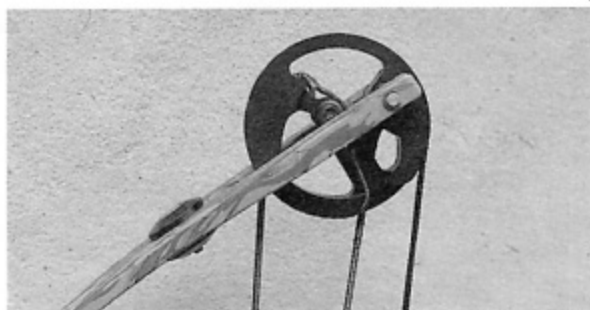

Sempre più in alto l'Indoor di Castenaso

Il 16 e 17 novembre scorsi si è svolto il 3° Torneo Indoor Città di Castenaso presso il locale palazzetto dello sport. La competizione ha registrato la presenza di ben 209 arcieri partecipanti, con 29 squadre e 45 Società rappresentate, che si sono misurati sulla distanza dei 25 metri. La gara, organizzata dalla Società Acies Sagittarium Castrum Nasicae che fa parte della Polisportiva di Castenaso, è ormai un appuntamento fisso per gli arcieri della nostra regione, tanto è vero che quest'anno rappresentava anche il Campionato regionale per la divisione compound. È stato proprio nel compound che la Società di Castenaso ha visto la vittoria, conquistata dal proprio presidente Cleante Mingozzi per il maschile e dal terzetto Mingozzi, Fini e Zanella per le squadre. Come squadra è stato anche stabilito un nuovo record con l'eccellente risultato di 1723 punti. Gli arcieri sul podio sono stati premiati da Giovanni Ricci presidente del Comitato regionale Fitarco.

Nel compound femminile si riconferma al vertice Carla Jaboli dei Felsinei, seguita da Ivana Rocchi e Barbara Bettinelli. Per quanto riguarda lo stile libero il titolo è rimasto a Castenaso, con l'affermazione di Andrea Tossani degli «Amici dell'Arco», su Ceccarelli e Cicognani, mentre nel femminile si è imposta, della medesima Società, la bravissima Deborah Strazzari, un'atleta che sta ottenendo brillanti risultati nel tiro di campagna, dietro di lei Luisa Zecchi e Piera Pagnoni, entrambe degli Arcieri del Pesco. Fra le squadre dello stile libero ha vinto il Torneo la Compagnia del Quarry (Giuseppe Orbiglioli, Moreno Canestrini e Enzo Berti) nel maschile e quella del Torrazzo (Marzia Taroni, Marta Ruozzi e Rita Bernazzali) nel femminile.

A.A.

Camme Hybrid per alti rendimenti

Considerando la sua filosofia, cioè quella ritenuta valida per un arco stabile, gradevole sotto tutti gli aspetti, molto preciso quindi, è un ottimo risultato.

Le camme Hybrid sono ottimamente congegnate per un alto rendimento. Il test esasperato che abbiamo condotto con delle frecce superleggere (350 gr) ci ha dimostrato l'incredibile: 81% di rendimento per 268 fps. Ogni particolare di quest'arco, dall'inserzione dei flettenti sul riser al rinforzo dell'apertura nell'estremità degli stessi dove alloggiavano gli eccentrici, denota grande cura nei particolari. Un pezzo di gran classe.

Esteticamente è gradevolissimo per l'indovinata scelta di colorazioni disponibili: foglia d'albero (tree leaf) o real Bark (corteccia).

Lo Sniper è lungo 42", con allunghi regolabili nell'ambito dei 3".

È disponibile nei carichi da 35 a 85 libbre, con let-off del 65% e lo importa Chizzoli Archery di Crema, via Mazzini 50.